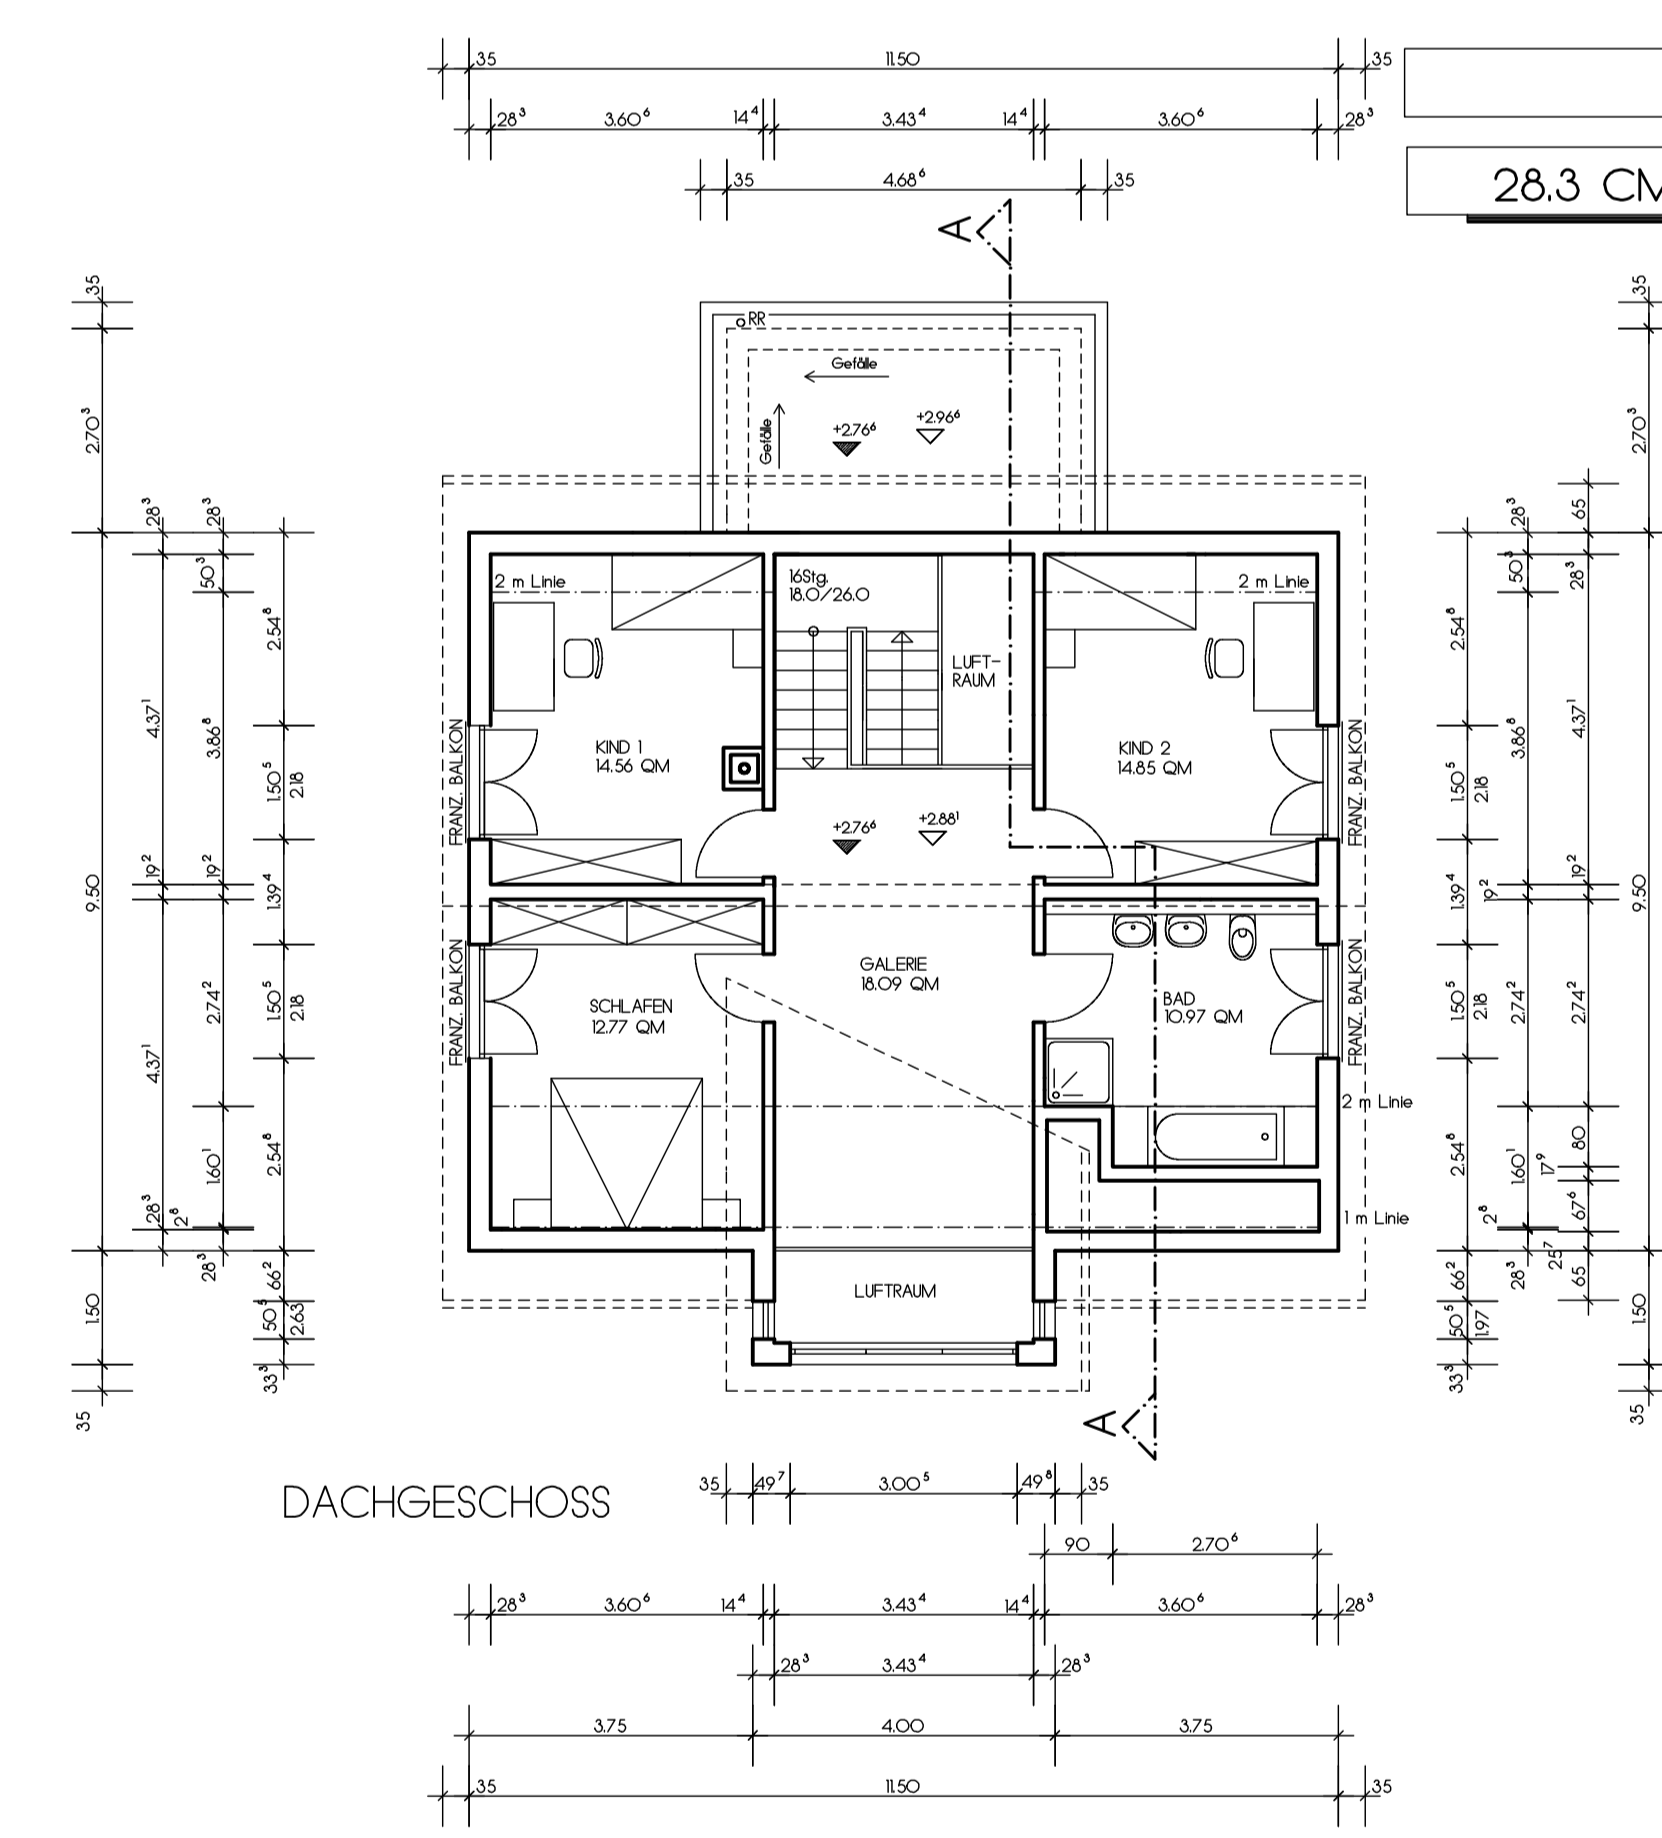

TOP LINE 125
28.3 CM WAND STAND 012005

TOP LINE 125
28.3 CM WAND STAND 012005

TOP LINE 125
28.3 CM WAND STAND 012005

TOP LINE 125
28.3 CM WAND STAND 012005

TOP LINE 125
28.3 CM WAND STAND 012005

TOP LINE 125
28.3 CM WAND STAND 012005

TOP LINE 125
28.3 CM WAND STAND 012005

TOP LINE 125
28.3 CM WAND STAND 012005