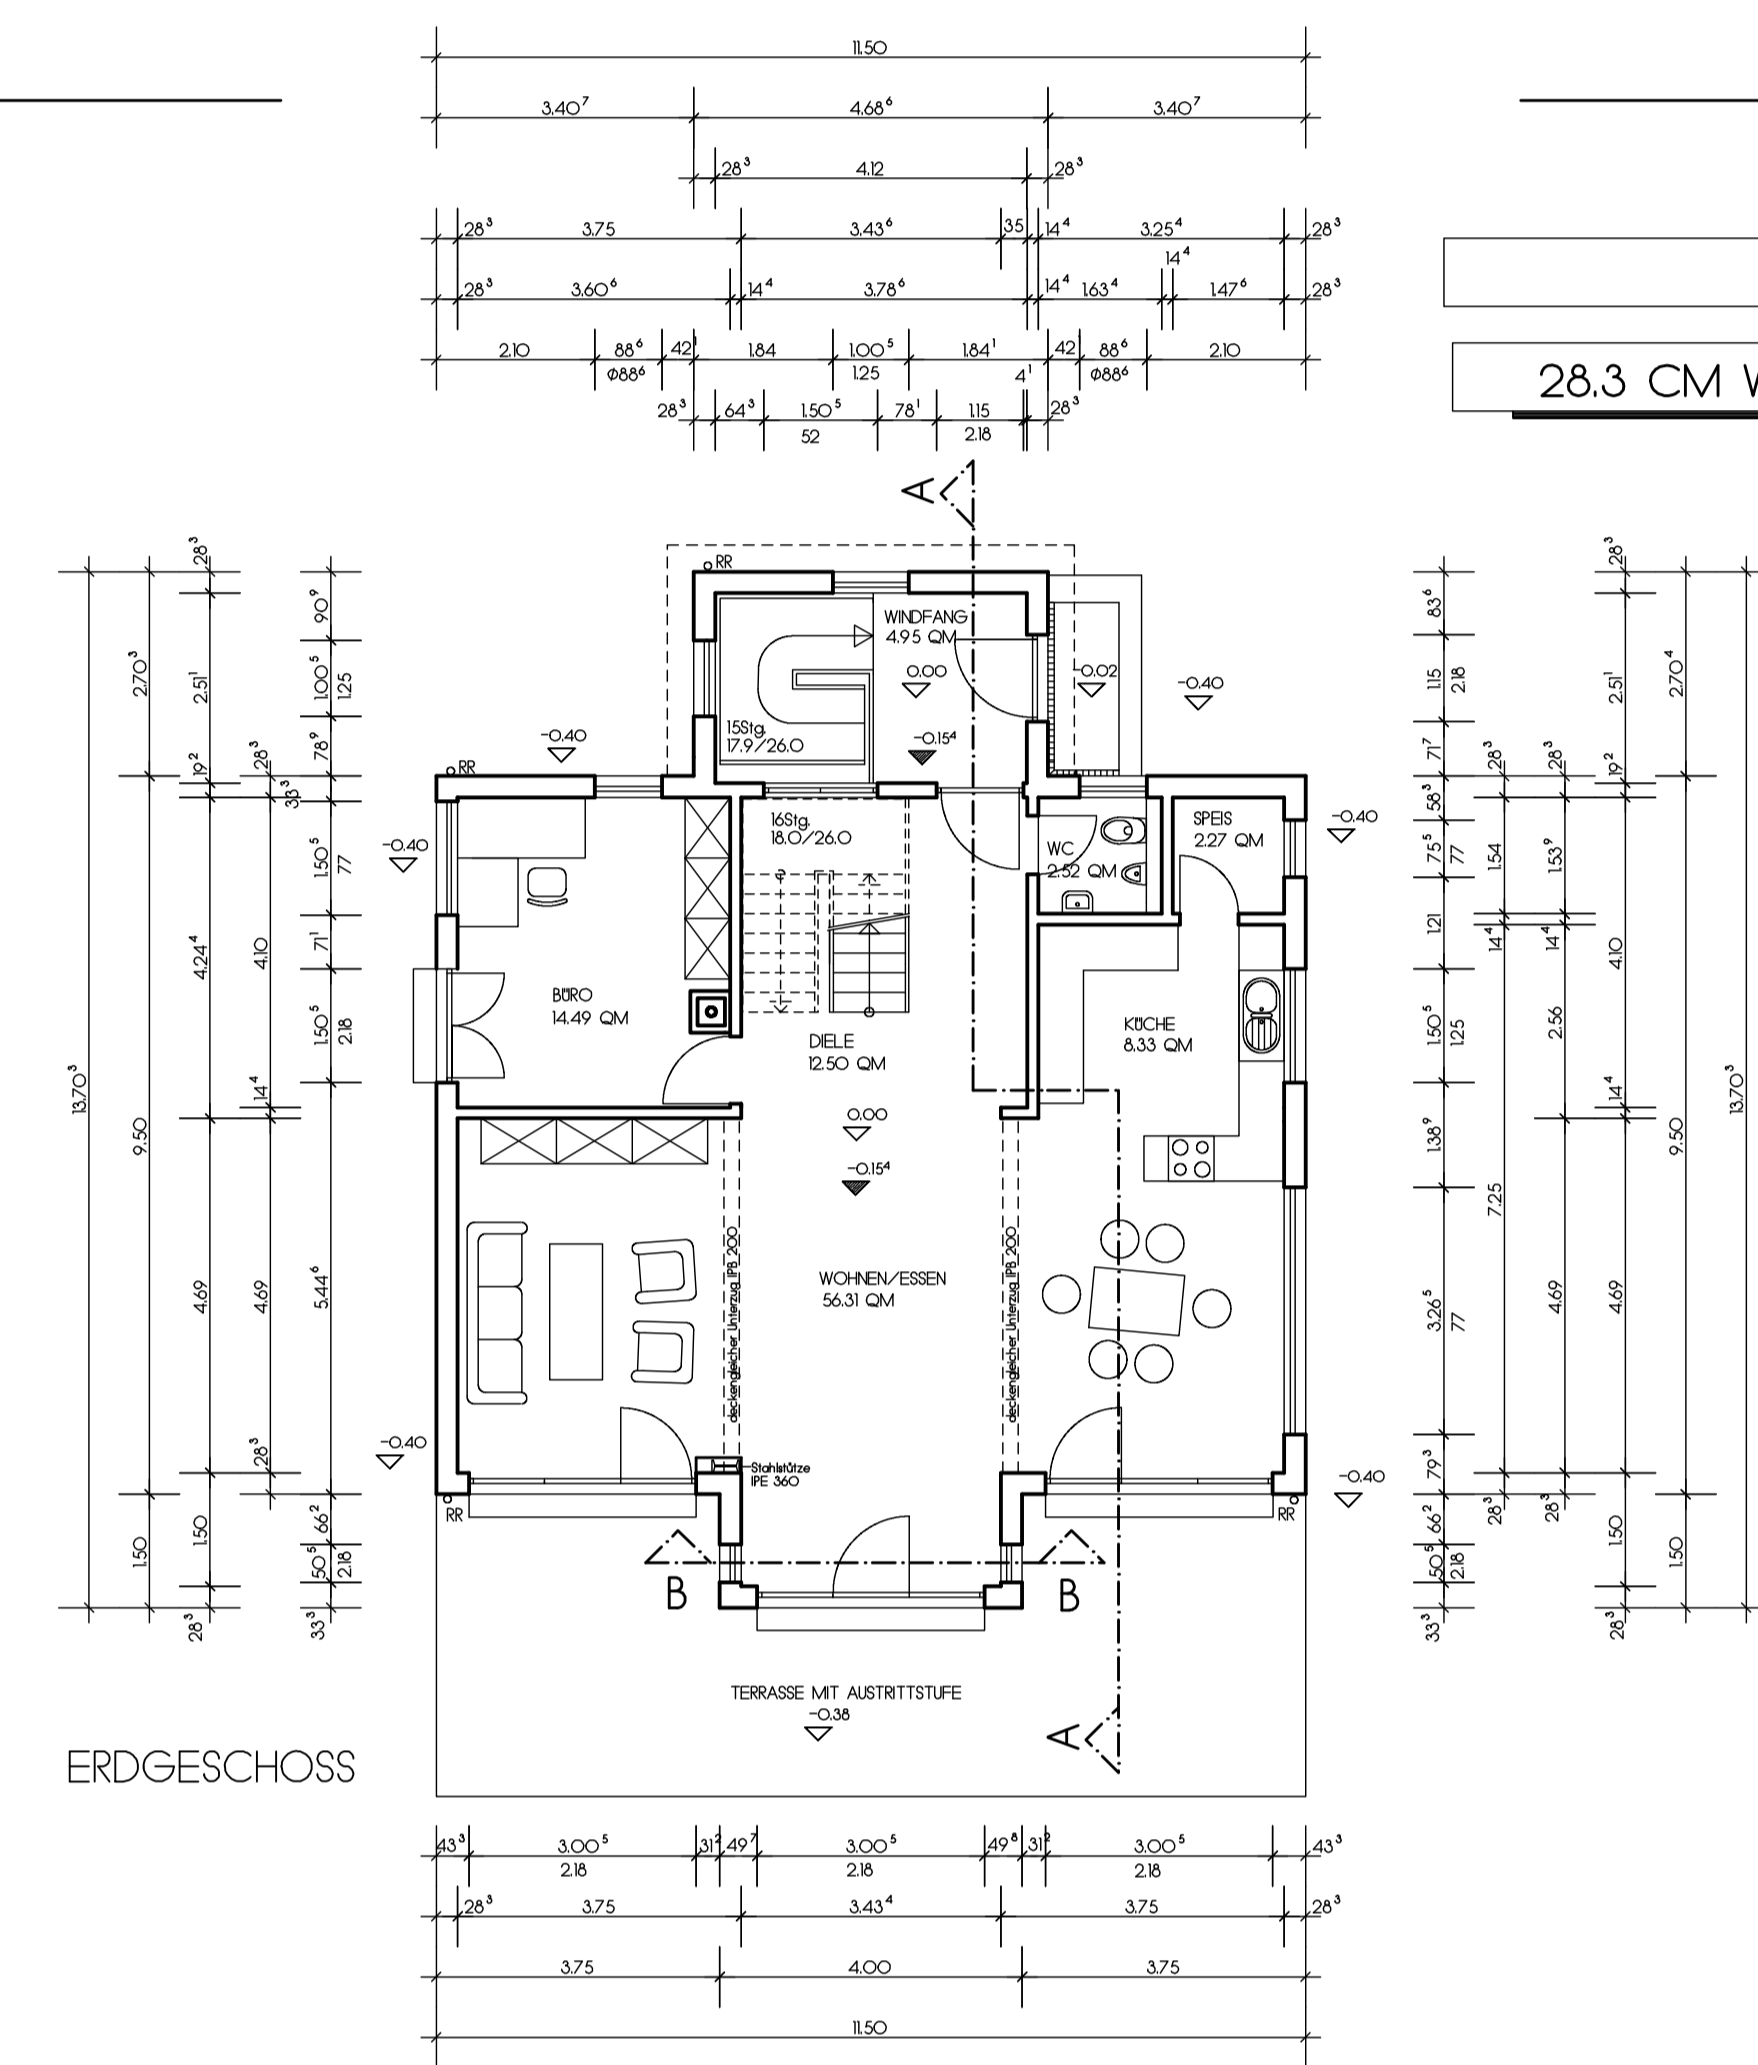

TOP LINE 125
28.3 CM WAND STAND 012005

TOP LINE 125
28.3 CM WAND STAND 012005

TOP LINE 125
28.3 CM WAND STAND 012005

TOP LINE 125
28.3 CM WAND STAND 012005

TOP LINE 125
28.3 CM WAND STAND 012005

TOP LINE 125
28.3 CM WAND STAND 012005

TOP LINE 125
28.3 CM WAND STAND 012005

TOP LINE 125
28.3 CM WAND STAND 012005